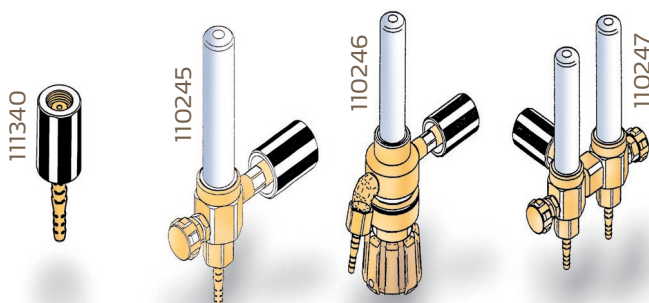

Gassorter med flödesmätare är:

Oxygen, Oxysafe, Acetylen, Argon 4.0, Argon 4.6, Secure 8, Secure 18 och Nitrogen 2.6

Extrautrustning

För att utnyttja FLOWREG fullt ut finns det extra utrustning som lätt kan monteras utan att använda verktyg.

111340

Slangsockel med handskruv

110245

Flödesmätare för avläsning av gasförbrukningen vid svetsning

110246

Extra regulator med flödesmätare ger två-stegs reglering för maximal noggrannhet vid svetsning

110247