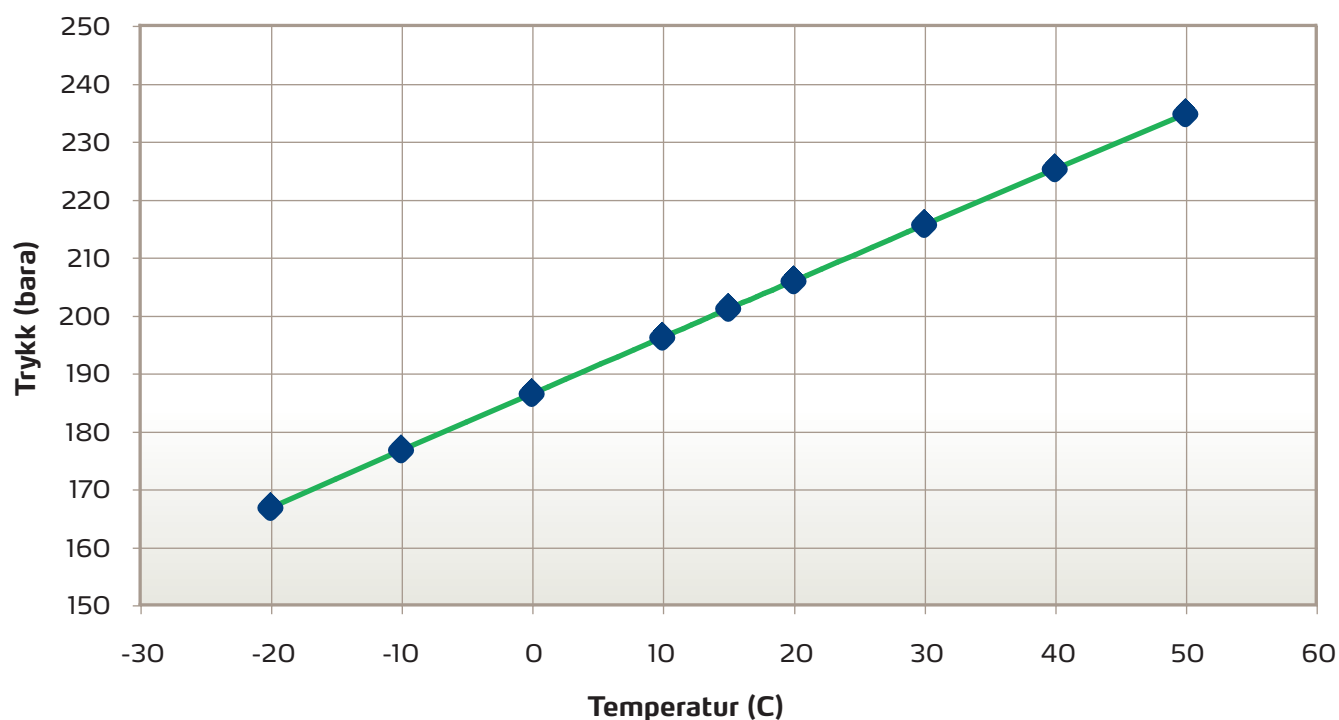

## Trykk-/temperaturkurve for Nitrogen

Nitrogen	
Temp	Trykk
-20	166,7
-10	176,6
0	186,4
10	196,1
15	201
20	205,8
30	215,5
40	225,1
50	234,6