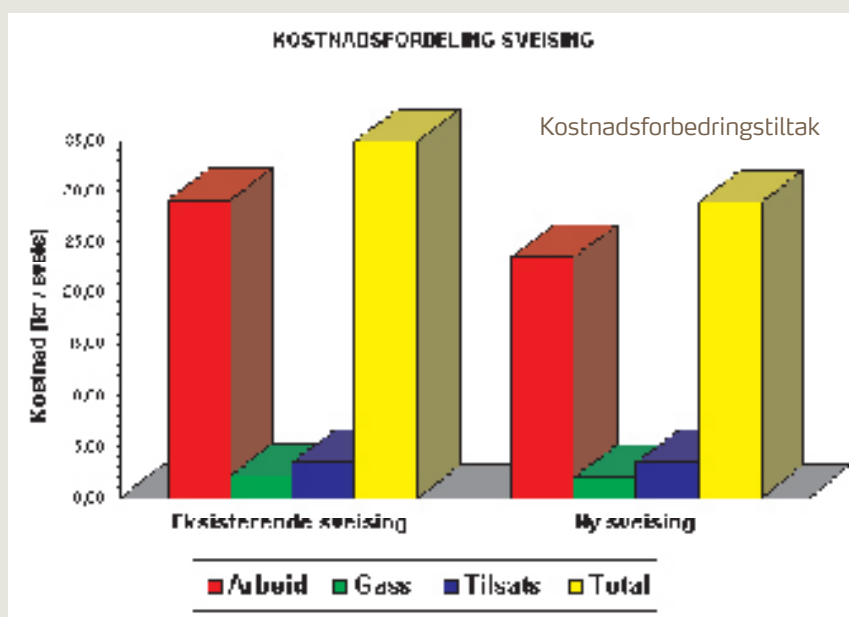

YARAPRAXAIR

Sveiselogger

Produktivitetsmåling ved sveising

Sveiselogger

Økt produktivitet ved hjelp av sveiselogg

Ved hjelp av sveiselogging vil vi analysere produktiviteten og foreslå forbedringstiltak.

Dette gjør vi ved sveiselogging:

- Måling av produktivitet ved eksisterende sveising
- Vurdere ny løsning i samarbeid med kunden
- Måling av produktivitet med ny løsning

Sveiseloggeren registrerer:

- Gassforbruk
- Strømstyrke
- Trådforbruk
- Tidsforbruk
- Sveiseparametere